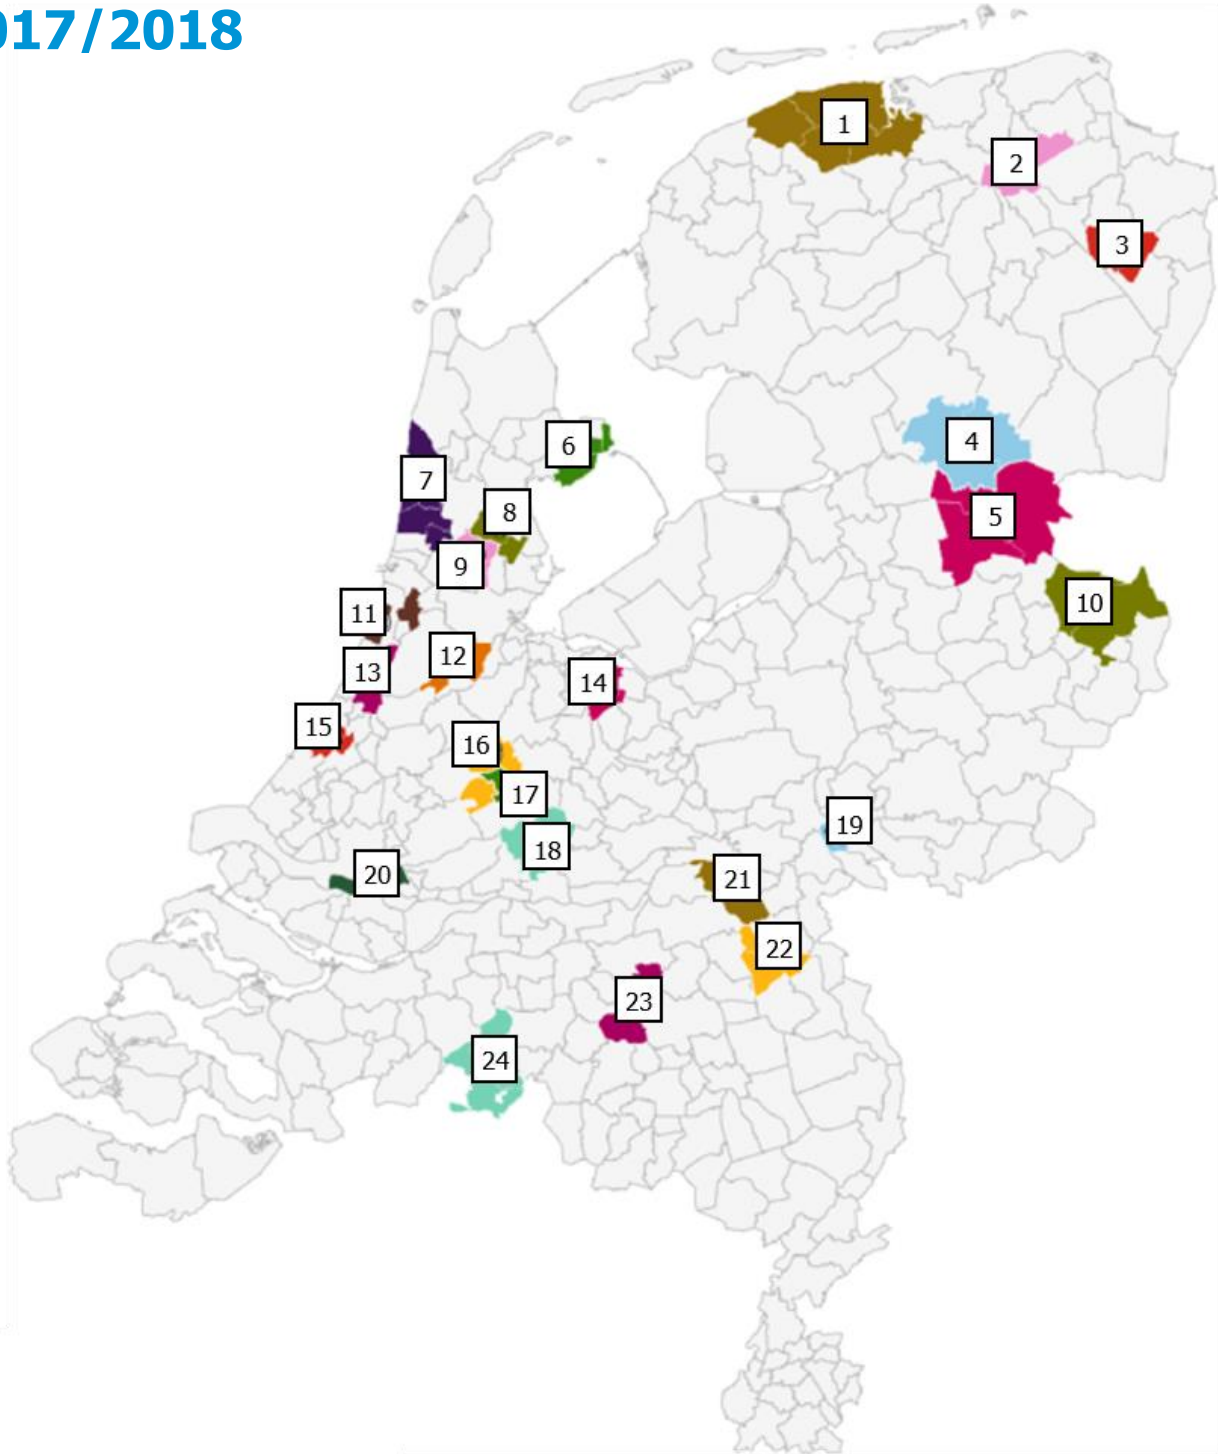

AMBTELIJKE FUSIES 2017/2018

1. DDFK (tot 1-1-2019)
2. Groningen-Ten Boer (tot 1-1-2019)
3. De Kompanje
4. De Wolden-Hoogeveen
5. Bestuursdienst Ommen-Hardenberg
6. SED-gemeenten
7. BUCH
8. Purmerend-Beemster
9. OVER-gemeenten
10. Noaberkracht Dinkelland-Tubbergen
11. Haarlem-Zandvoort (per 1-1-2018)
12. Amstelveen-Aalsmeer
13. HLT-Samen
14. BEL-Combinatie
15. Werkorganisatie Duivenvoorde
16. Woerden-Oudewater
17. UW-Samenwerking
18. Vijfheerenlanden (per 1-1-2018)
19. Duiven-Westervoort (per 1-1-2018)
20. BAR-gemeenten
21. Werkorganisatie Druten-Wijchen (per 1-1-2018)
22. Werkorganisatie CGM
23. MijnGemeenteDichtbij
24. ABG-gemeenten